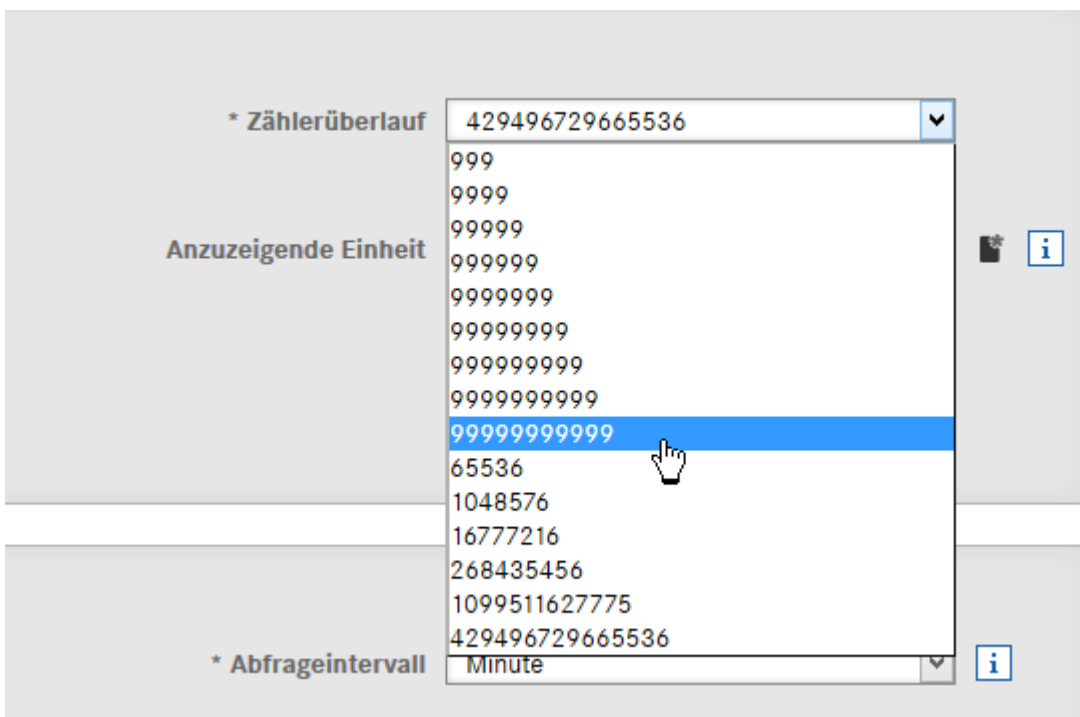

Beiblatt zu Stromzähler
der B-Serie

M-Bus Zuordnungstabelle

Berg GmbH
Stand: März 2015
Für Efficio ab Version 1.8.2

1 M-Bus - Zuordnungstabelle

Index	Messgröße / Einheit	Zuordnung, gemessene Einheit
1	Energy Wh (verbrauchsrelevant)	Wirkenergie (Bezug, Import), Wh
2	Energy Wh (verbrauchsrelevant)	Wirkenergie (Lieferung, Export), Wh
3	Energy Wh (verbrauchsrelevant)	Blindenergie (Bezug, Import), kVarh
4	Energy Wh (verbrauchsrelevant)	Blindenergie (Lieferung, Export), kVarh
5	Power mW	Momentane Gesamtleistung, mW
6	Power mW	Momentane Blindleistung, mW

2 Überlauf der Zählerstände: 9999999999

Abbildung 1: Einstellung des Zählerüberlaufs in Efficio